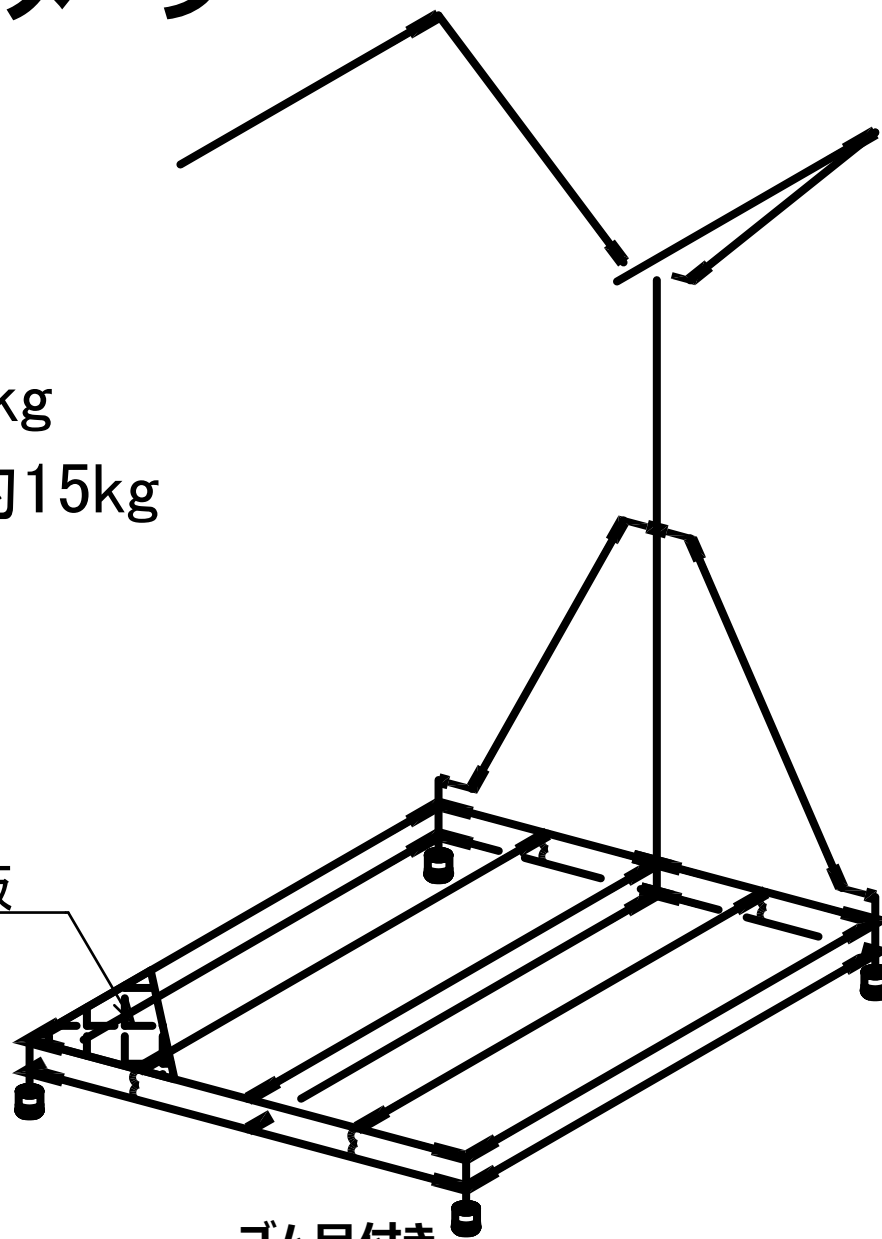

フレームイメージ

耐荷重 150kg
ラック重量 約15kg

PET板

ゴム足付き